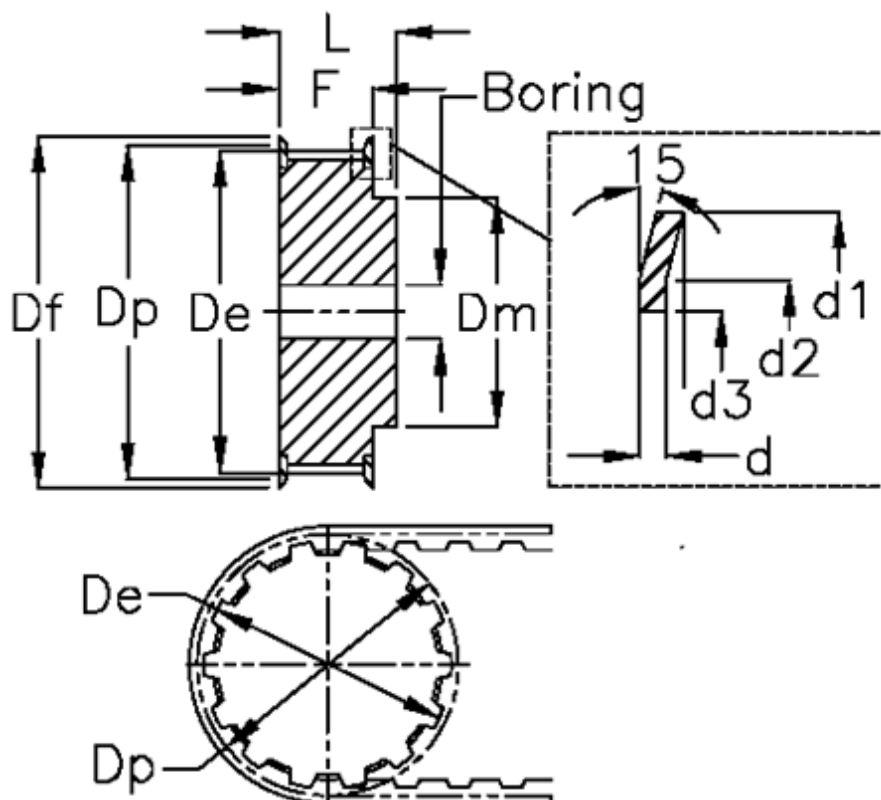

Varenummer: 60415447026
 Beskrivelse: Tandremskive 47 AT10 26/2

Mål

d = 1	F = 37
d1 = 87	Flangetype = F30
d2 = 82.5	Forboring = 12
d3 = 72	L = 47
De = 80.9	Rembredde = - 32 mm
Df = 87	Tandantal = 26
Dm = 60	Type = AT10
Dp = 82.9	V•gt = 0.564